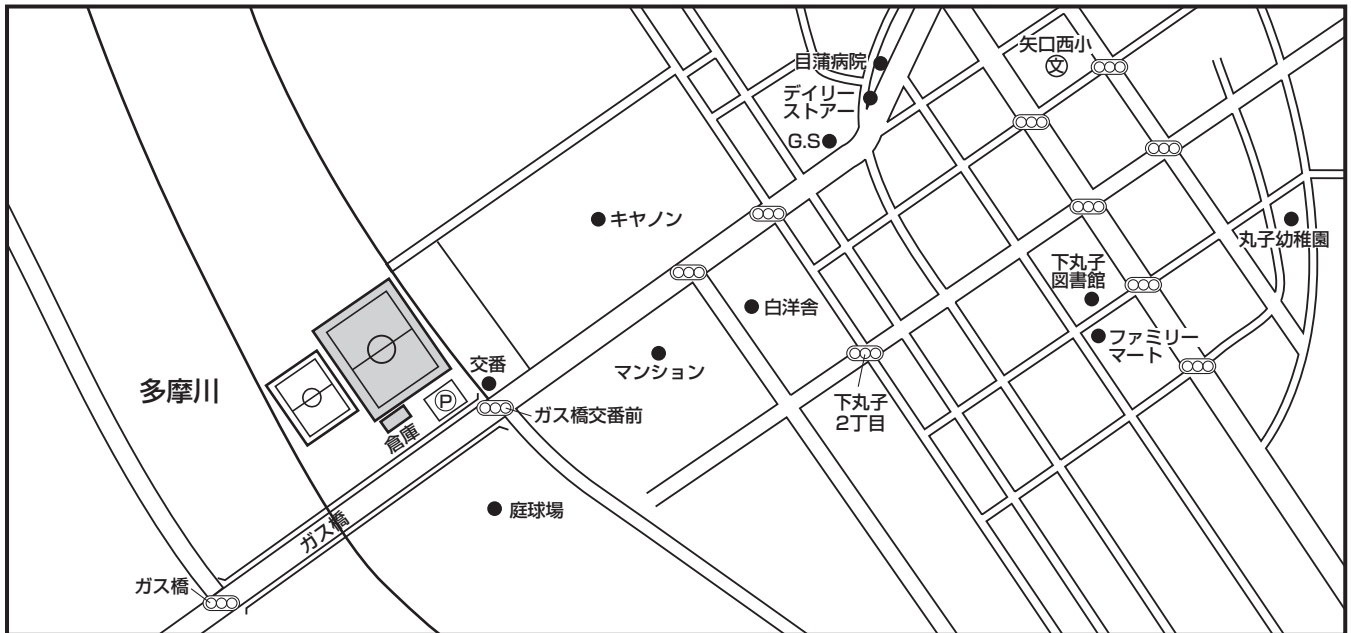

会場案内

ガス橋グラウンド

※中止の問い合わせ先

多摩川台公園管理事務所 ☎ 03-3721-0753

- 1) サッカー場専用の駐車場はありません。
ガス橋グラウンドの駐車場は大変混み合いますので、できるだけ車の台数を減らすか、公共交通機関をご利用下さい。
- 2) グラウンド近辺での盗難（置き引き）が毎年発生していますので、十分にご注意下さい。
- 3) ゴミは必ず持ち帰ること。