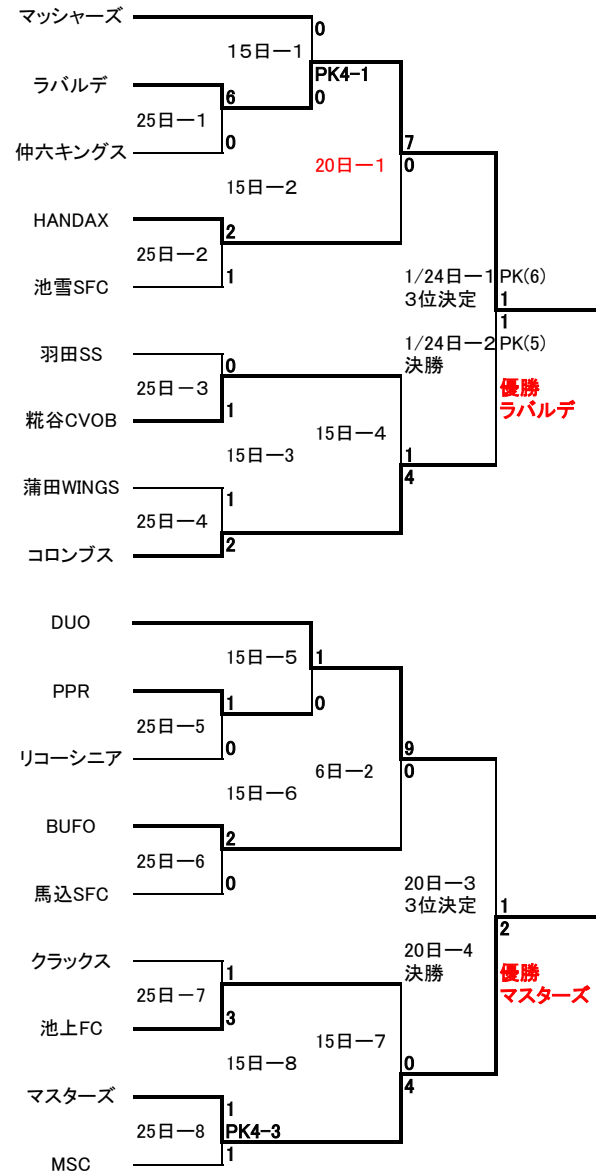

第2回カップ戦(2020年度) 試合時間25分ハーフ * 12月20日森ヶ崎グランドのみ20分ハーフ

2021年1月27日

40-2部・3部トーナメント表 ガス橋グランド/森ヶ崎グランド

ガス橋グランド	2部	10月25日	時間	チーム名	チーム名	審判	運営
		25日-1	8:00	仲六キングス	- ラバルデ	糀谷CVOB	羽田SS
25日-2	9:00	HANDAX	- 池雪SFC	コロンブス	蒲田WINGS		
25日-3	10:00	羽田SS	- 糀谷CVOB	ラバルデ	仲六キングス		
25日-4	11:00	蒲田WINGS	- コロンブス	HANDAX	池雪SFC		
25日-5	12:00	PPR	- リコーシニア	池上FC	クラックス		
25日-6	13:00	BUFO	- 馬込SFC	マスターズ	MSC		
25日-7	14:00	クラックス	- 池上FC	PPR	リコーシニア		
25日-8	15:00	マスターズ	- MSC	BUFO	馬込SFC		

ガス橋グランド	2部	11月15日	時間	チーム名	チーム名	審判	運営
		15日-1	8:00	マッシャーズ	- ラバルデ	羽田SS	蒲田WINGS
15日-2	9:00	仲六キングス	- 池雪SFC	コロンブス	糀谷CVOB		
15日-3	10:00	羽田SS	- 蒲田WINGS	ラバルデ	マッシャーズ		
15日-4	11:00	糀谷CVOB	- コロンブス	仲六キングス	池雪SFC		
15日-5	12:00	DUO	- PPR	池上FC	マスターズ		
15日-6	13:00	リコーシニア	- 馬込SFC	MSC	クラックス		
15日-7	14:00	池上FC	- マスターズ	PPR	DUO		
15日-8	15:00	クラックス	- MSC	馬込SFC	リコーシニア		