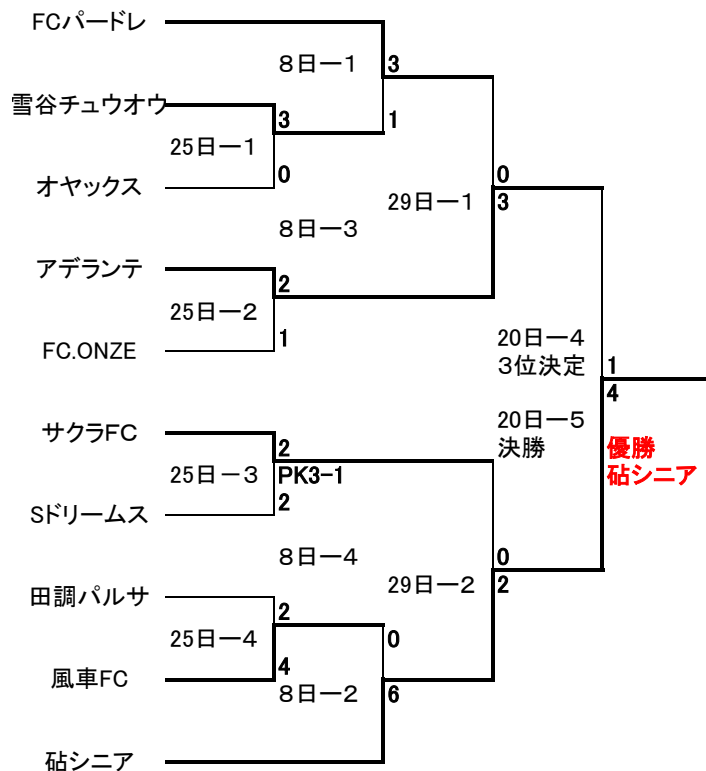

第2回カップ戦(2020年度) 試合時間30分ハーフ

2020年12月22日

40-1部トーナメント表 ガス橋グラウンド/森ヶ崎グラウンド

森ヶ崎 グラウンド	10月25日	時間	チーム名	チーム名	審判	運営
	TRM	7:30	FCパードレ	- 砧シニア	相互	無
	25日-1	9:00	雪谷チュウオウ	- オヤックス	SDリームス	サクラFC
	25日-2	10:25	アデランテ	- FC.ONZE	田調パルサ	風車FC
	25日-3	11:50	サクラFC	- SDリームス	オヤックス	雪谷チュウオウ
25日-4	13:15	風車FC	- 田調パルサ	FC.ONZE	アデランテ	