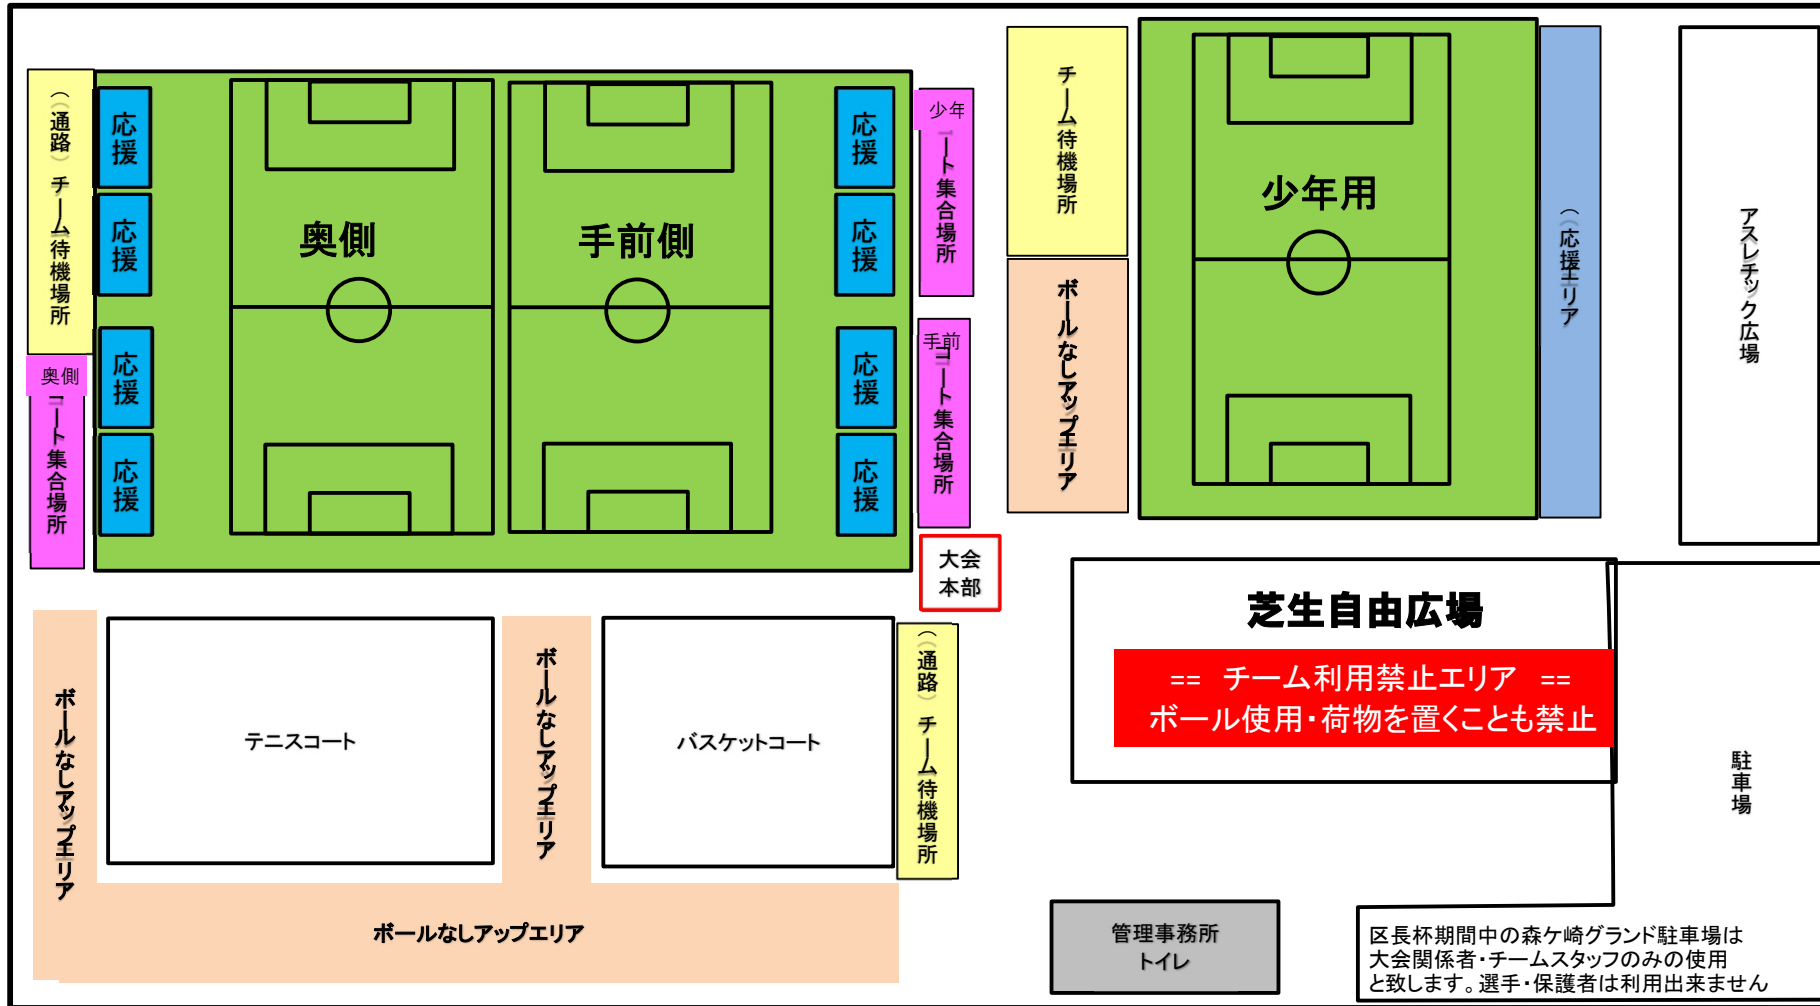

森ヶ崎公園グランド 利用エリア

徹底事項

- 6時30分前^{に公園内(門内)に立ち入らないこと}
- ピッチには使用時間前には立ち入らないこと
- 管理棟内を泥で汚さない事(落として入る)

コート内練習は以下のとおりです。

- ・1試合目チームは、「試合開始20分前に集合チェック→試合開始15分前から10分間」
- ・2試合目以降チームは、「前試合ハーフタイム4分間」および「試合開始15分前に集合チェック→試合開始10分前から6分間」

区長杯期間中の森ヶ崎グランド駐車場は
大会関係者・チームスタッフのみの使用
と致します。選手・保護者は利用出来ません

チーム待機場所
※公園利用者優先

ボールなしアップエリア
※公園利用者優先

管理事務所内施設は使用禁止
※トイレのみ立入り可

応援エリア(BCコート)
グランド内スタンド

応援エリア(Aコート)
芝生

試合前集合場所