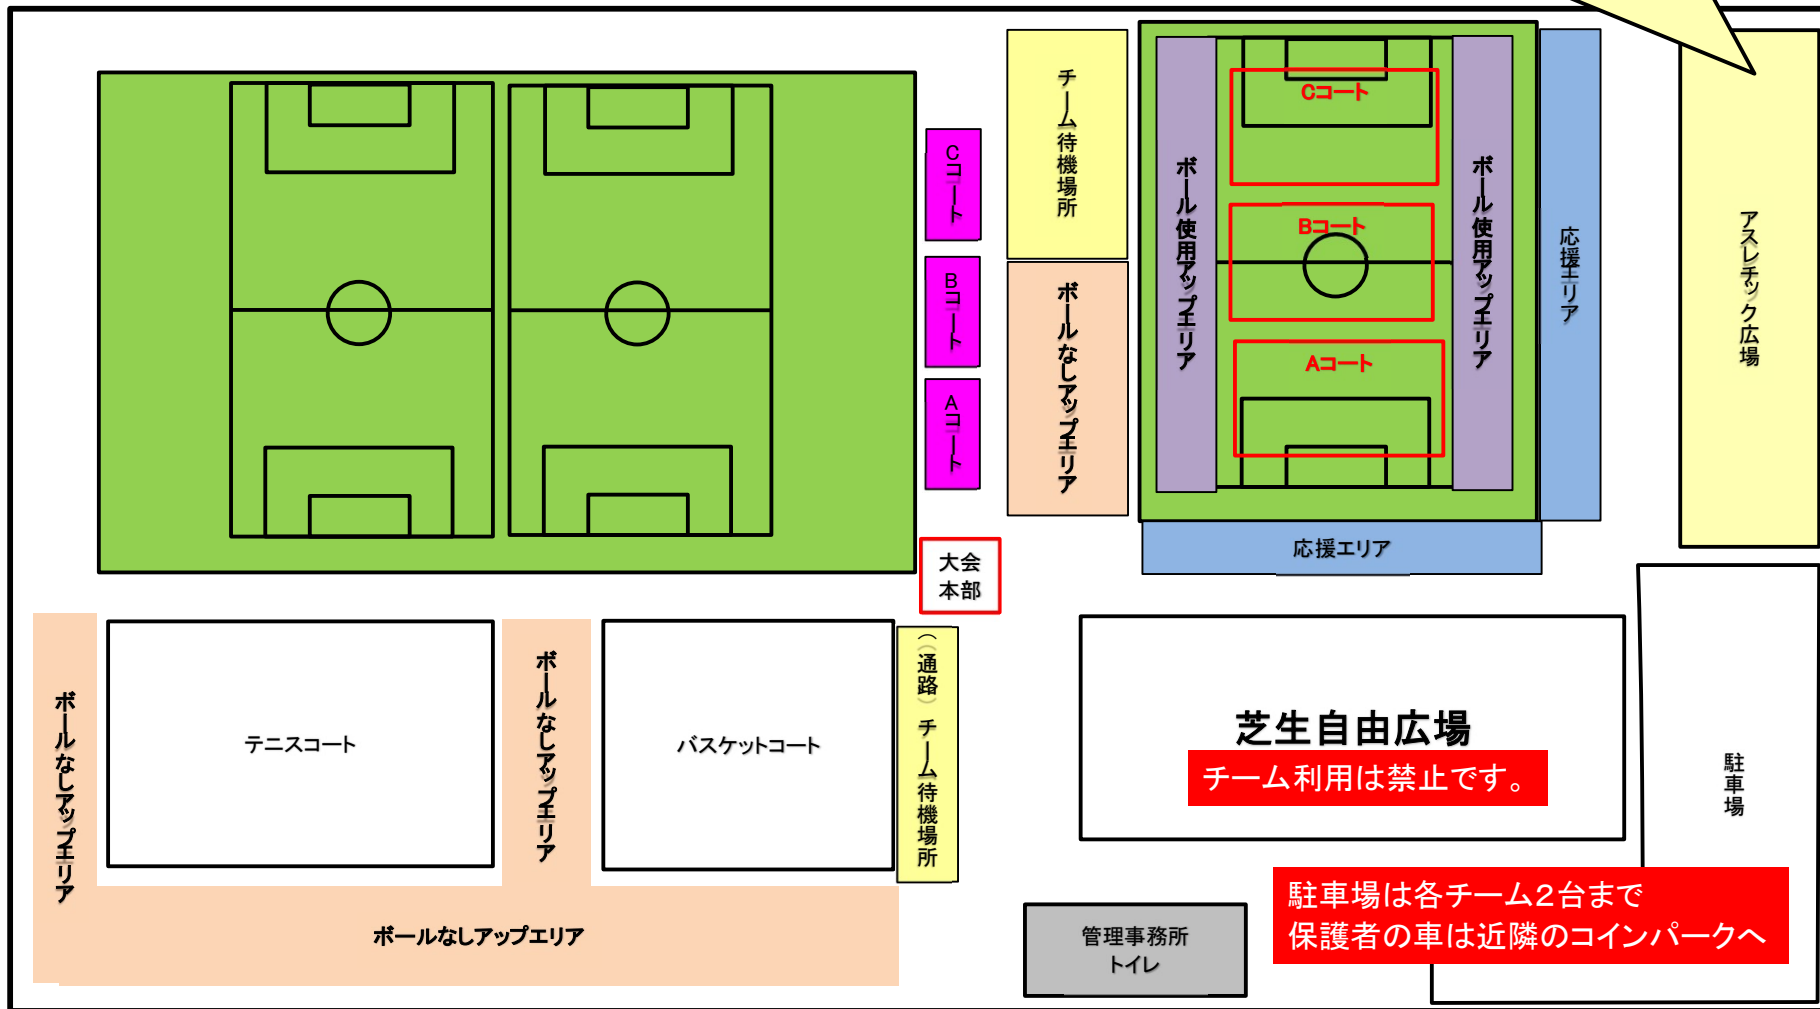

森ヶ崎公園グランド 利用エリア図

※ボール使用アップエリアでは必ず指導者が帯同してください。

アスレチック広場のご利用に関しては 自軍の全試合終了後ユニフォームから私服に着替えたのちにご利用いただくことは可能です。

- チーム待機場所 ※公園利用者優先
- ボールなしアップエリア ※公園利用者優先
- ボール使用アップエリア
- 管理事務所内施設は使用禁止 ※トイレのみ立入り可
- 応援エリア) 芝生
- 試合前集合場所