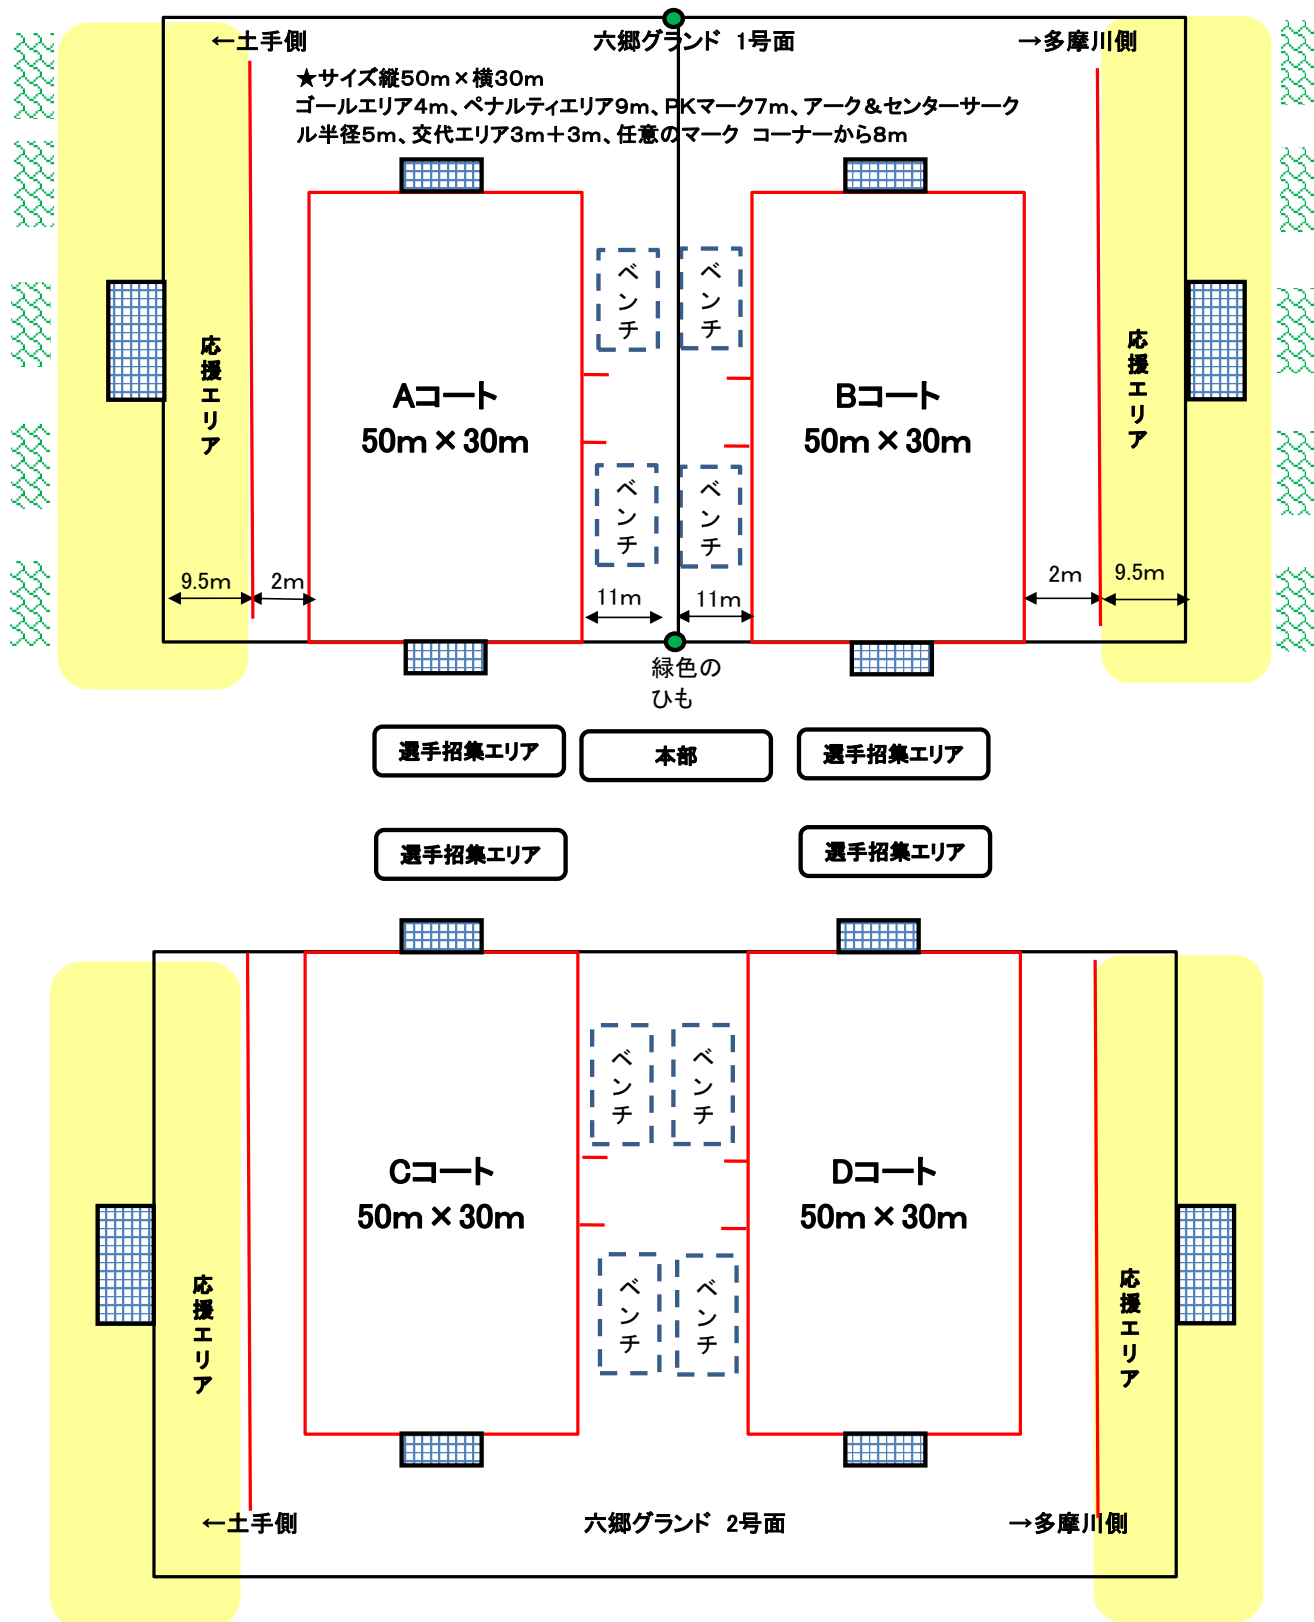

2年生大会ピッチ図

←川側

六郷グランド利用エリア

土手側→

ひょうたん池

野球場

チーム待機エリア

練習可能エリア

アップ・ボール使用
禁止エリア

駐輪可能エリア
(植栽間は駐輪禁止)