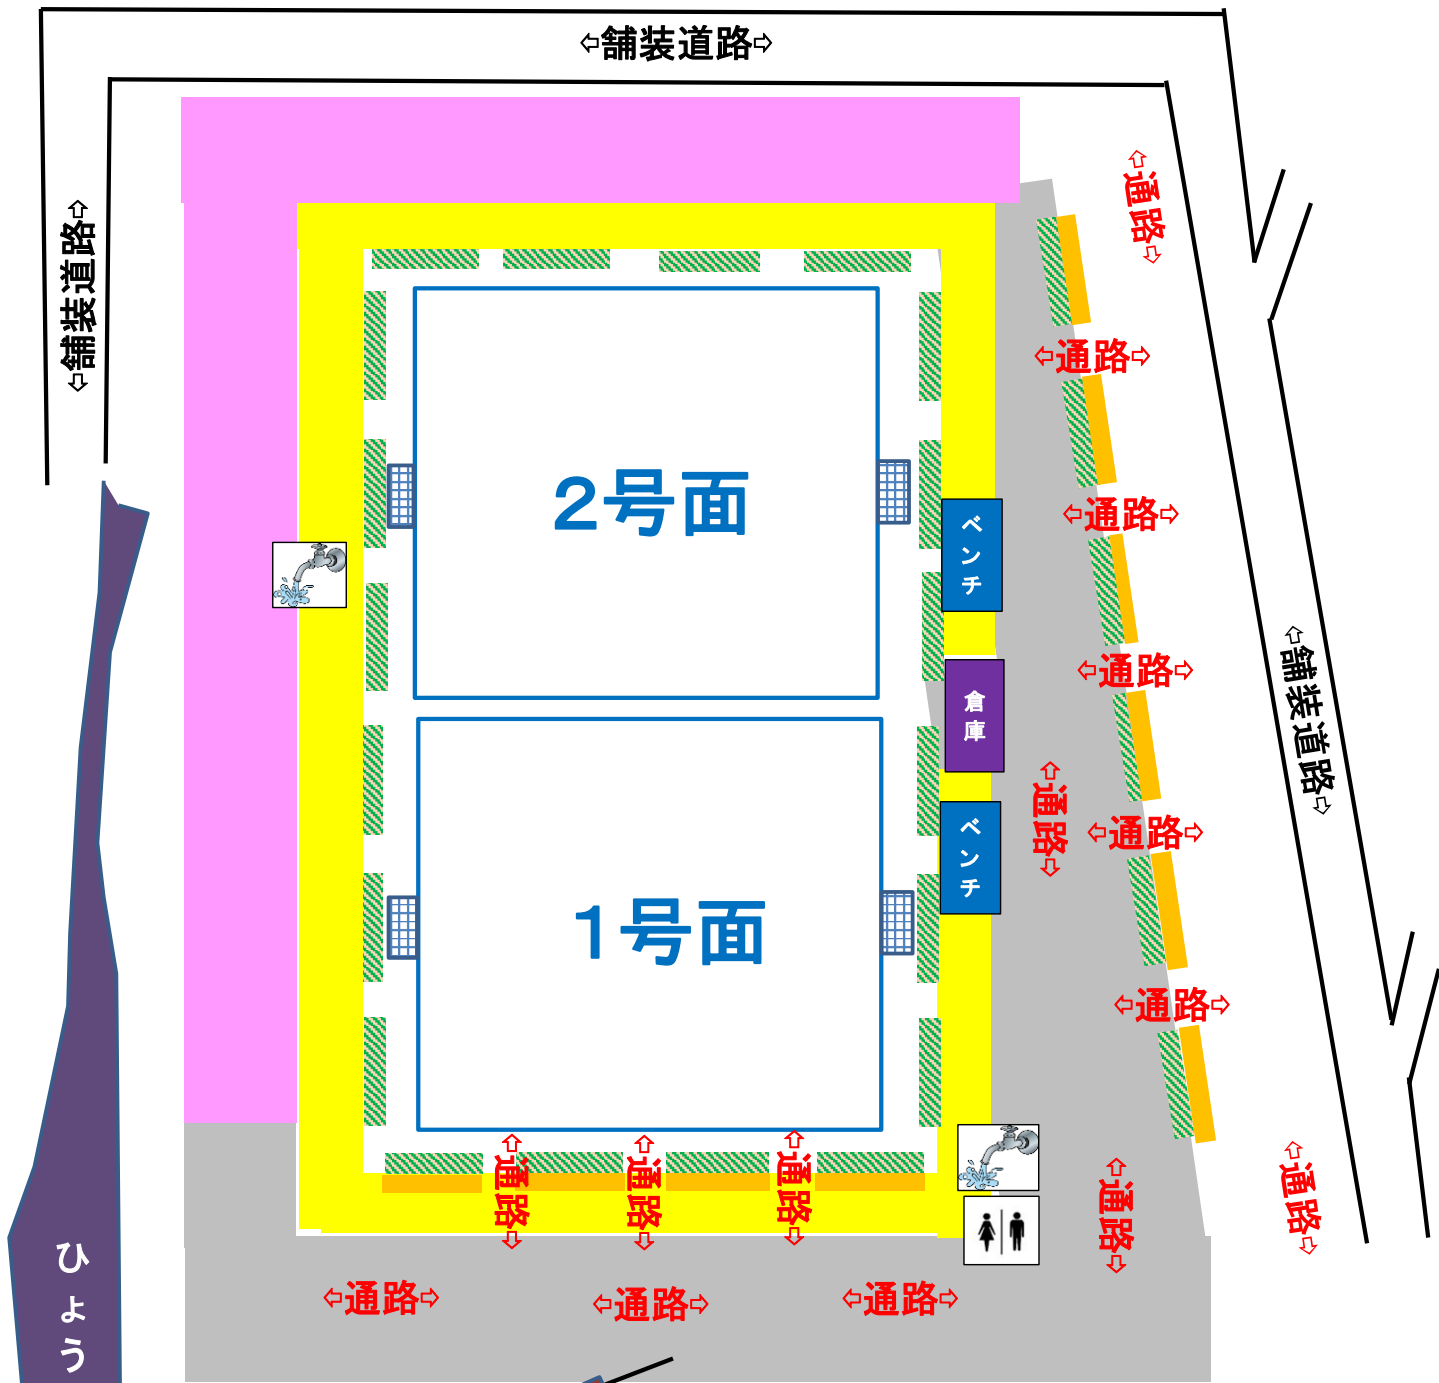

2年生大会ピッチ図

←川側

六郷グランド利用エリア

土手側→

ひょうたん池

野球場

チーム待機エリア

練習可能エリア

アップ・ボール使用
禁止エリア

駐輪可能エリア
(植栽間は駐輪禁止)