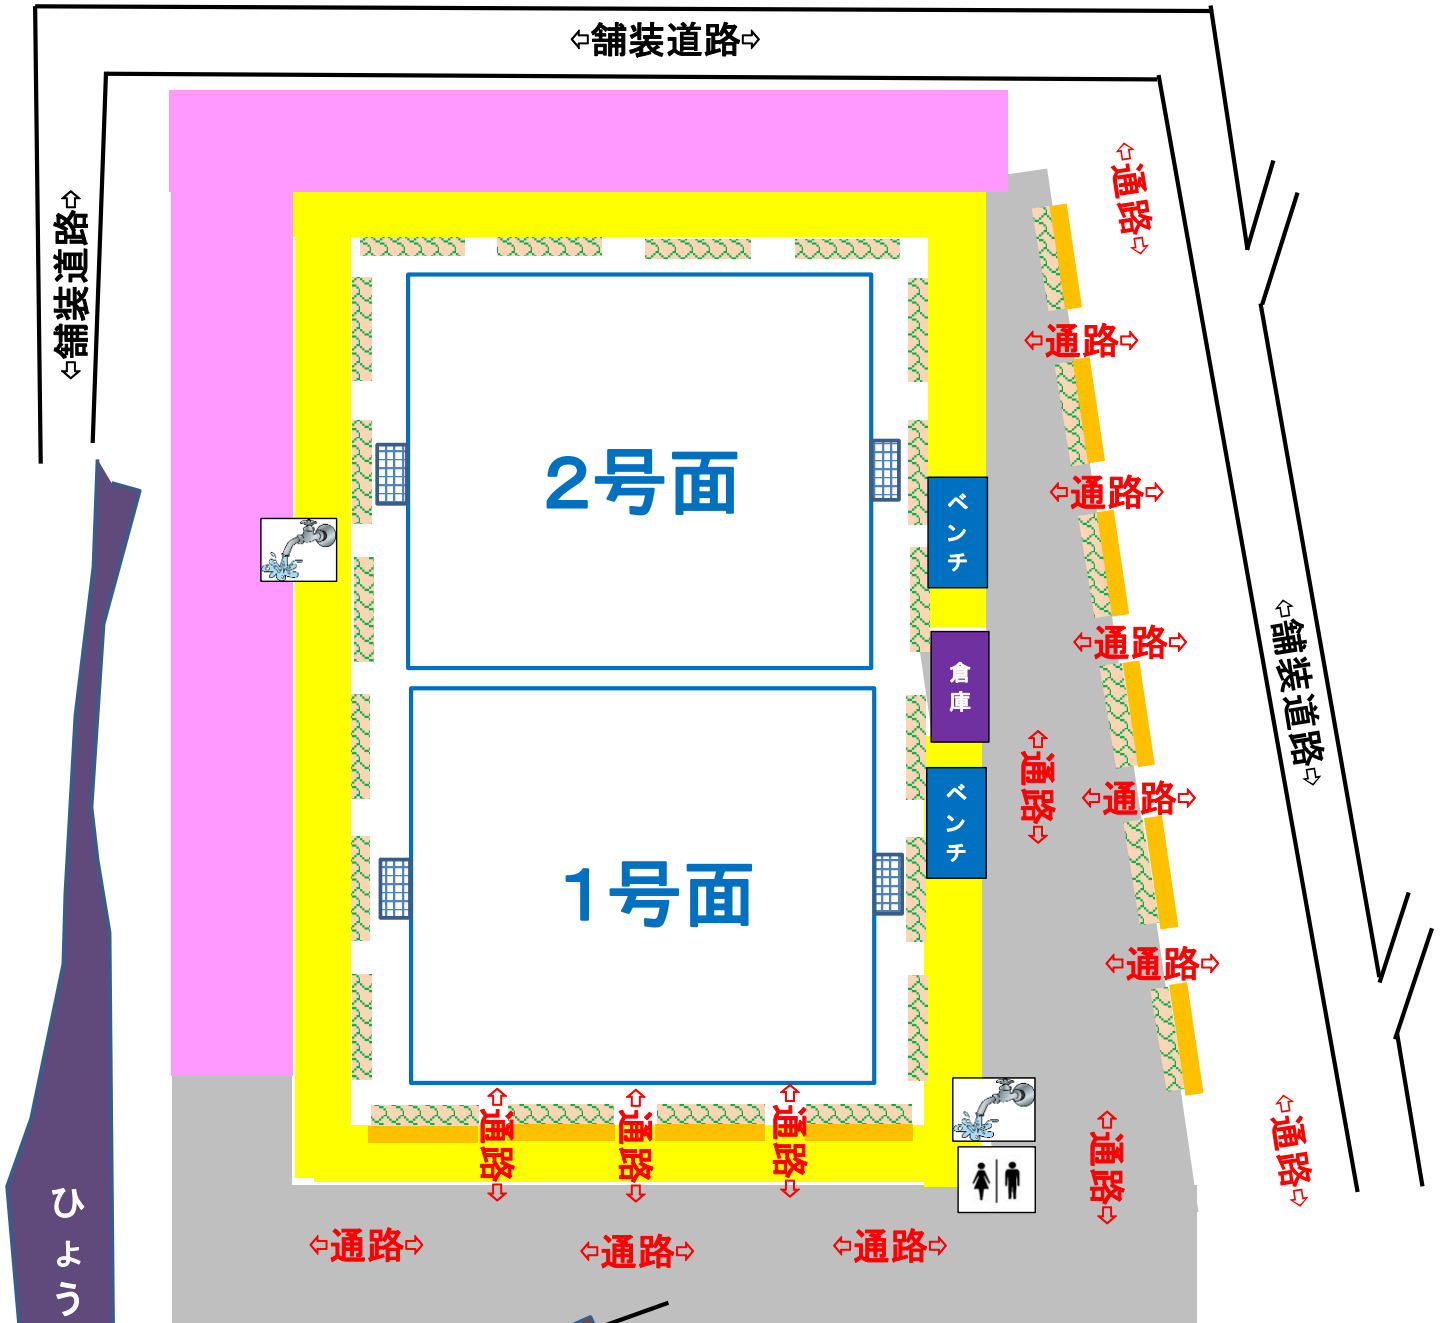

六郷グランド 利用エリア図

←川側

土手側

舗装道路

舗装道路

2号面

1号面

ベンチ

倉庫

ベンチ

ひょうたん池

野球場

チーム待機エリア

練習可能エリア

アップ・ボール使用
禁止エリア

駐輪可能エリア
(植栽間は駐輪禁止)