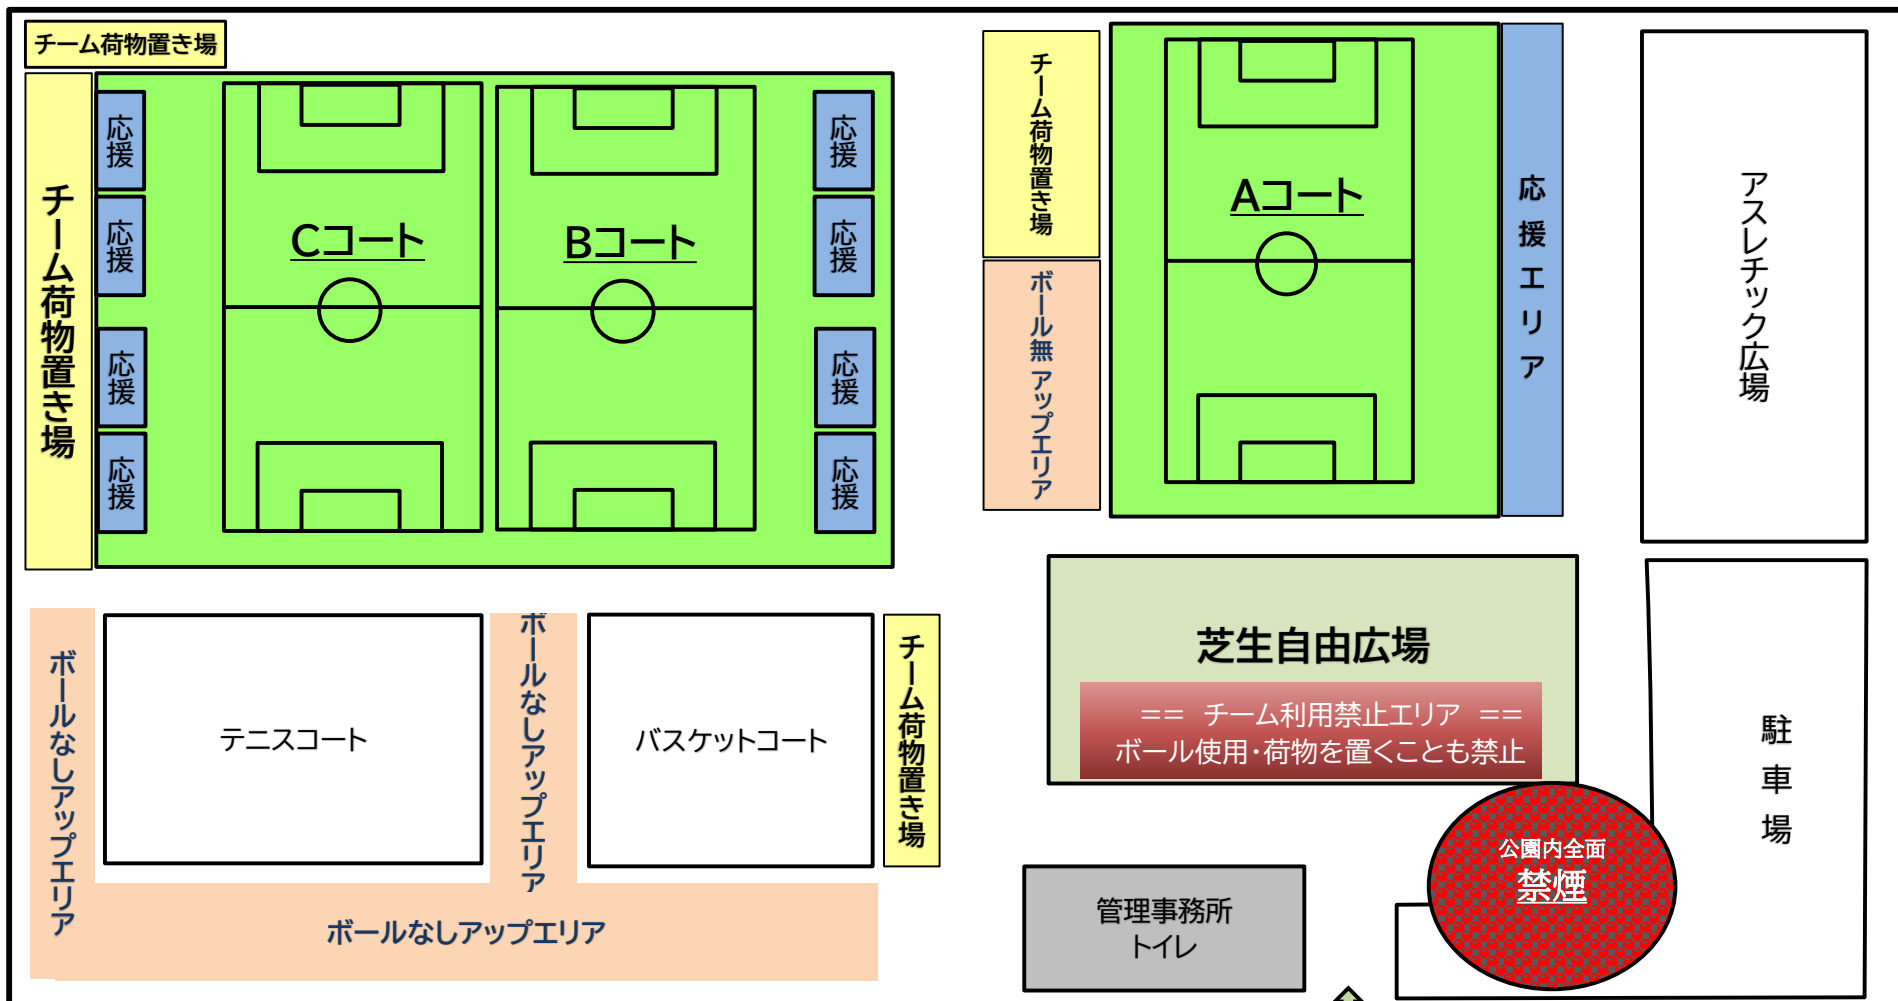

# 森ヶ崎公園グランド 利用エリア図 リーグ戦用

・「試合開始10分前に集合してメンバーチェック」 ※保護者のスタンドでの応援可

## 徹底事項

- 6時30分(12.1月は7時30分)前に公園内(門内)に立ち入らないこと
- ピッチには使用時間前には立ち入らないこと
- 管理棟内を泥で汚さない事(落として入る)

2025/1/16